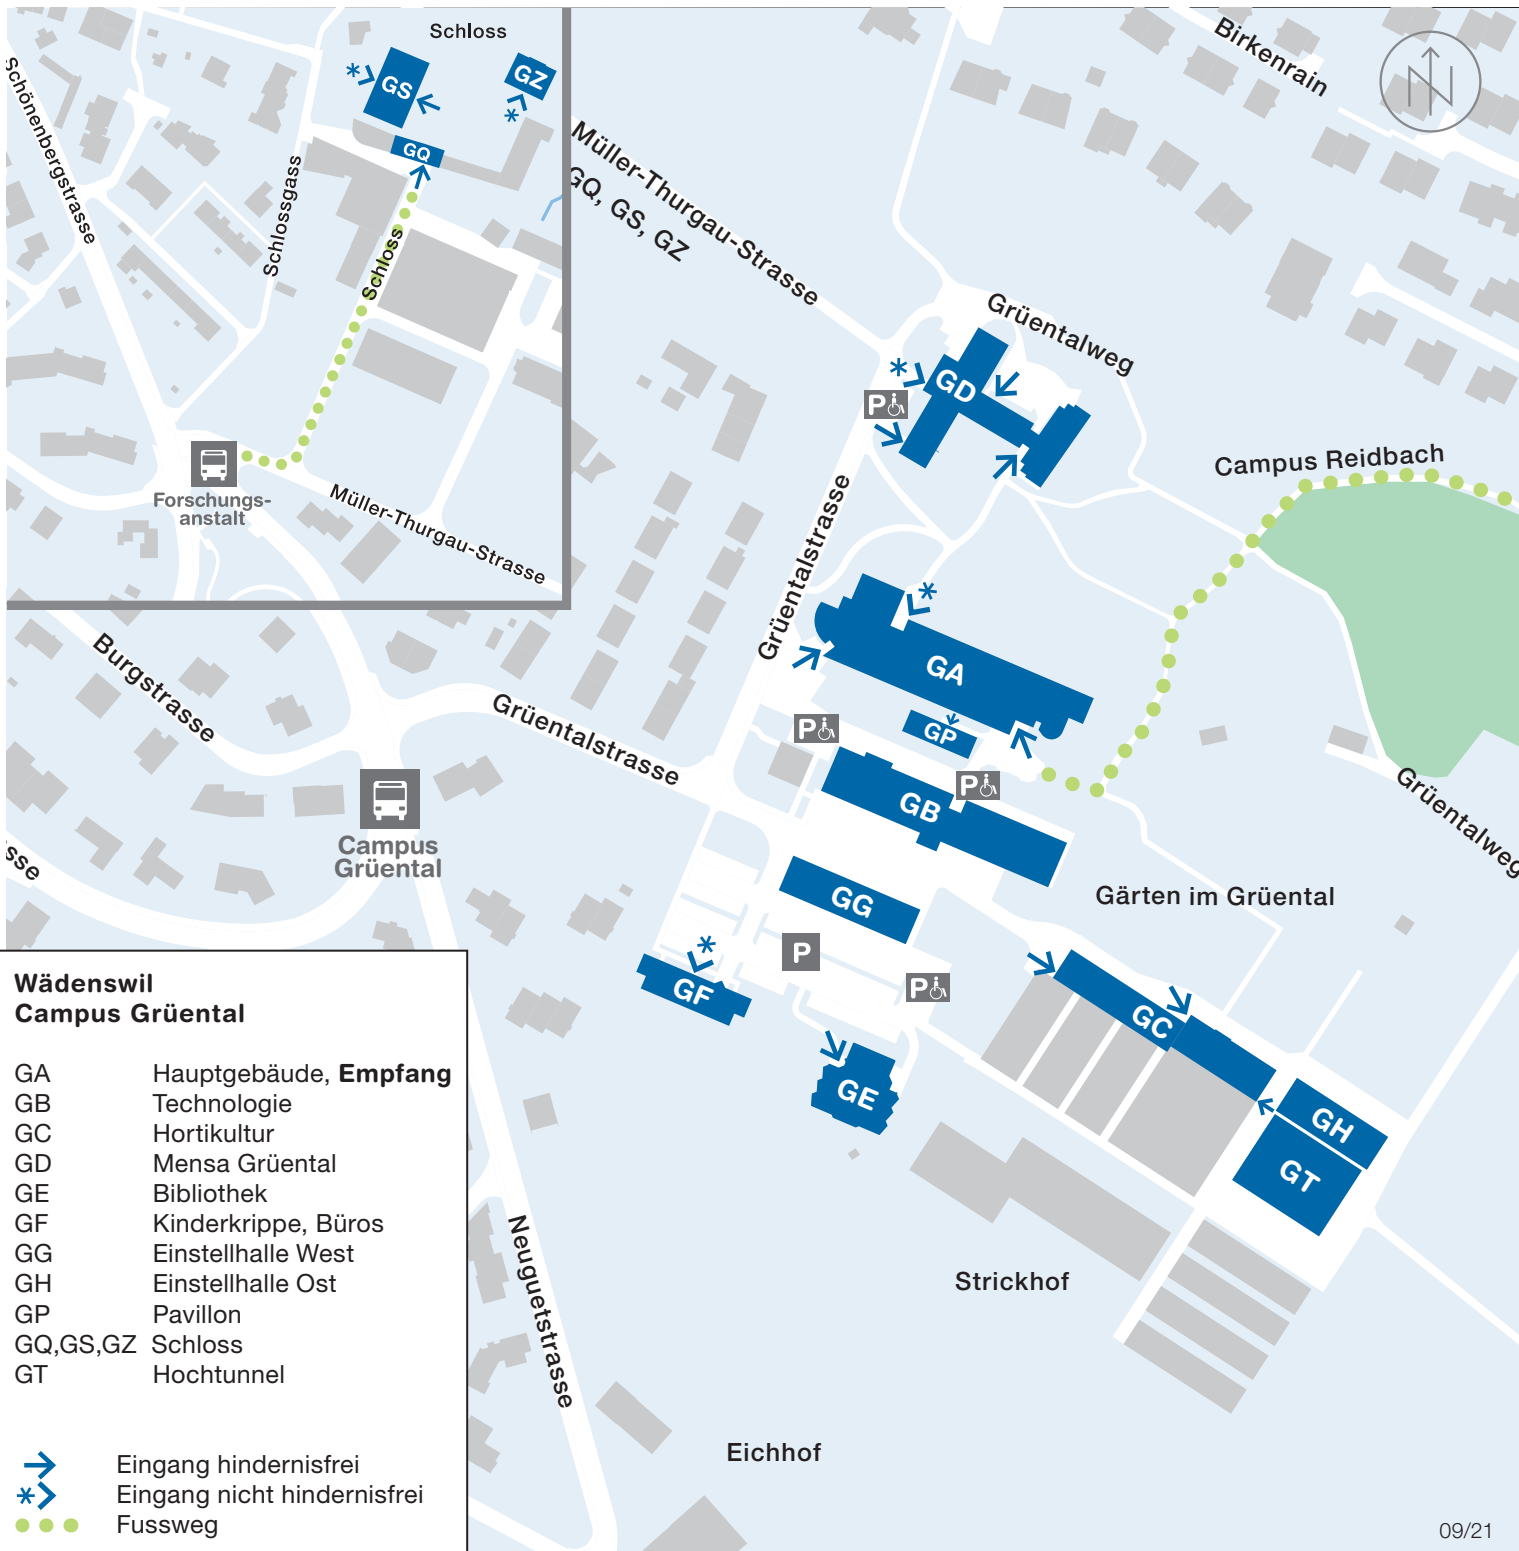

Wädenswil – Campus Grüental

Departement Life Sciences und Facility Management
Grüentalstrasse 14, Postfach, 8820 Wädenswil
Tel. +41 58 934 50 00, info.lsfm@zhaw.ch, www.zhaw.ch/lsfm

Anreise mit öffentlichen Verkehrsmitteln:
Haltestelle „Campus Grüental“ mit Bus 123, 126, 150 ab Bahnhof Wädenswil
Haltestelle „Forschungsanstalt“ für Gebäude GS, GQ, GZ (Schloss)

Anreise mit privaten Verkehrsmitteln:
Grüentalstrasse 14 (Autobahnausfahrt Wädenswil)
Müller-Thurgaustrasse 1 für Gebäude GS, GQ, GZ (Schloss)

**Wädenswil
Campus Grüental**

GA	Hauptgebäude, Empfang
GB	Technologie
GC	Hortikultur
GD	Mensa Grüental
GE	Bibliothek
GF	Kinderkrippe, Büros
GG	Einstellhalle West
GH	Einstellhalle Ost
GP	Pavillon
GQ,GS,GZ	Schloss
GT	Hochtunnel

	Eingang hindernisfrei
	Eingang nicht hindernisfrei
	Fussweg